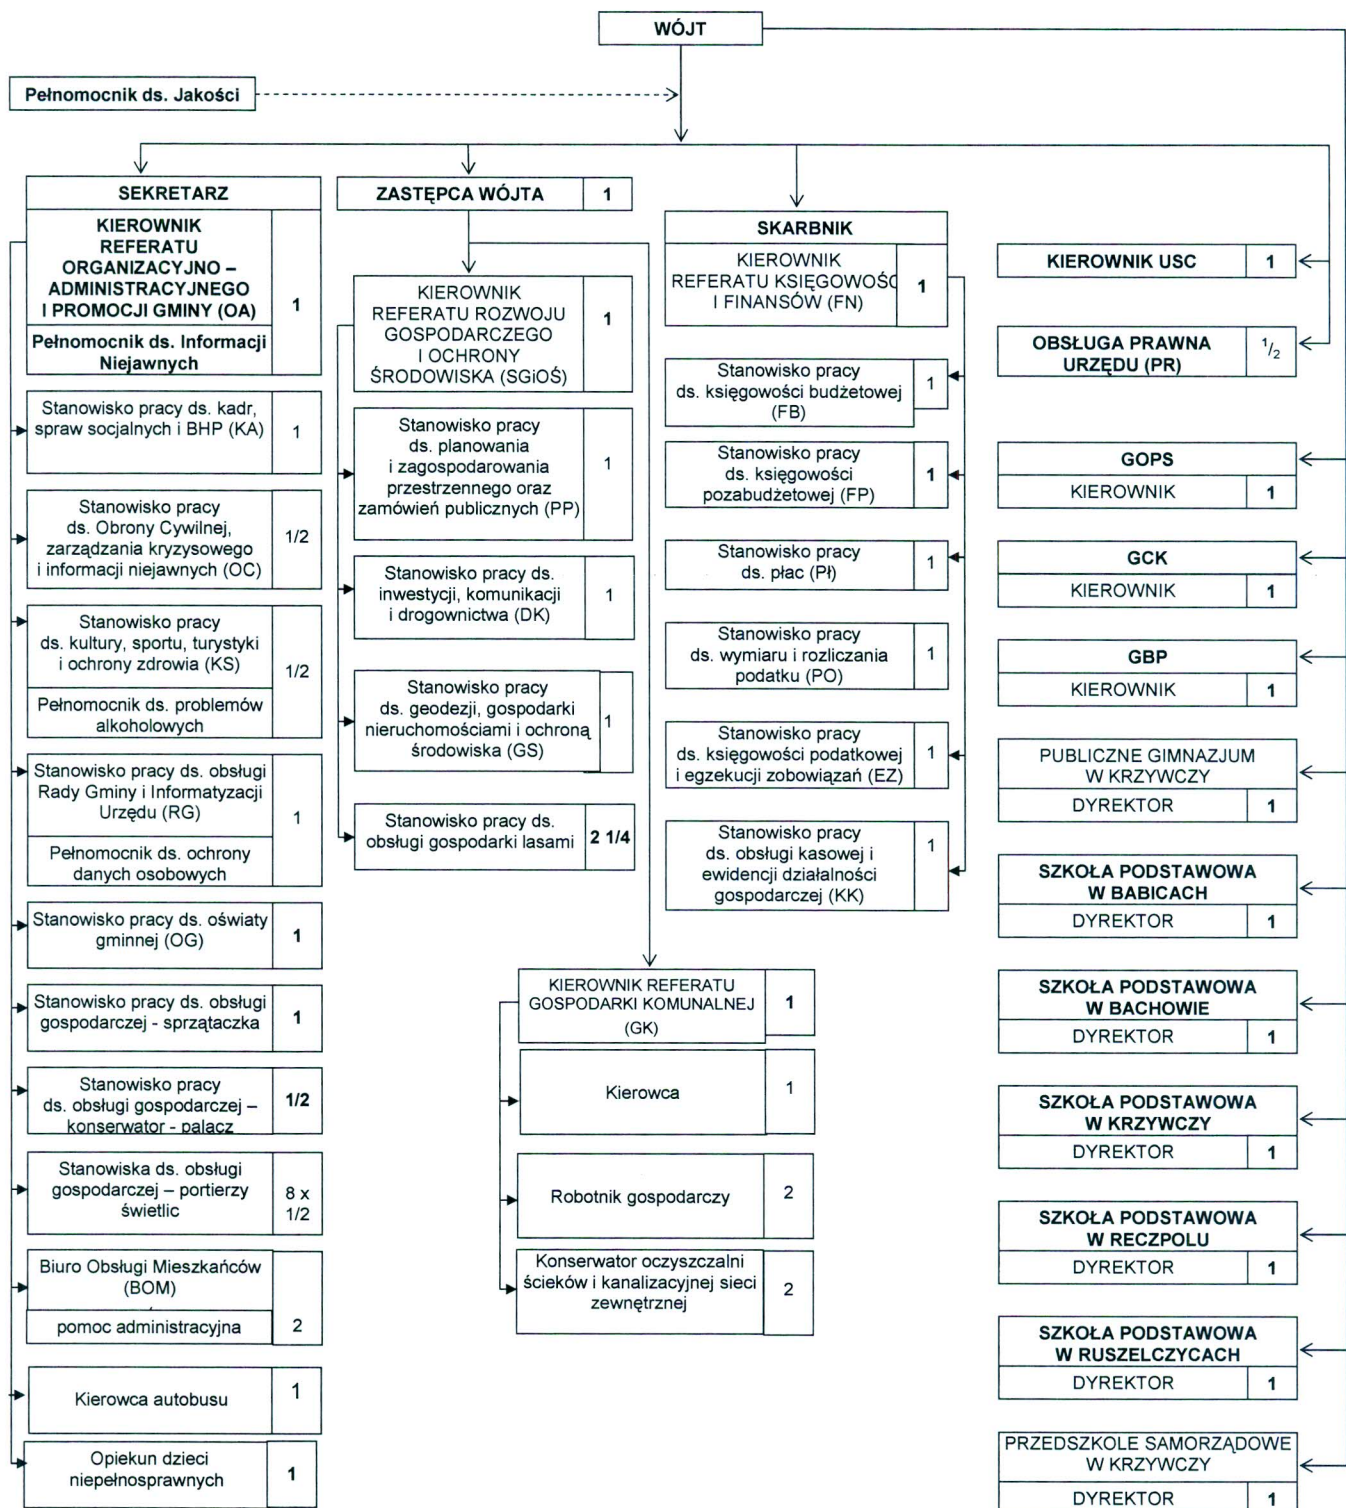

SCHEMAT ORGANIZACYJNY URZĘDU GMINY KRZYWCZA

WÓJT
Witold Sapytman