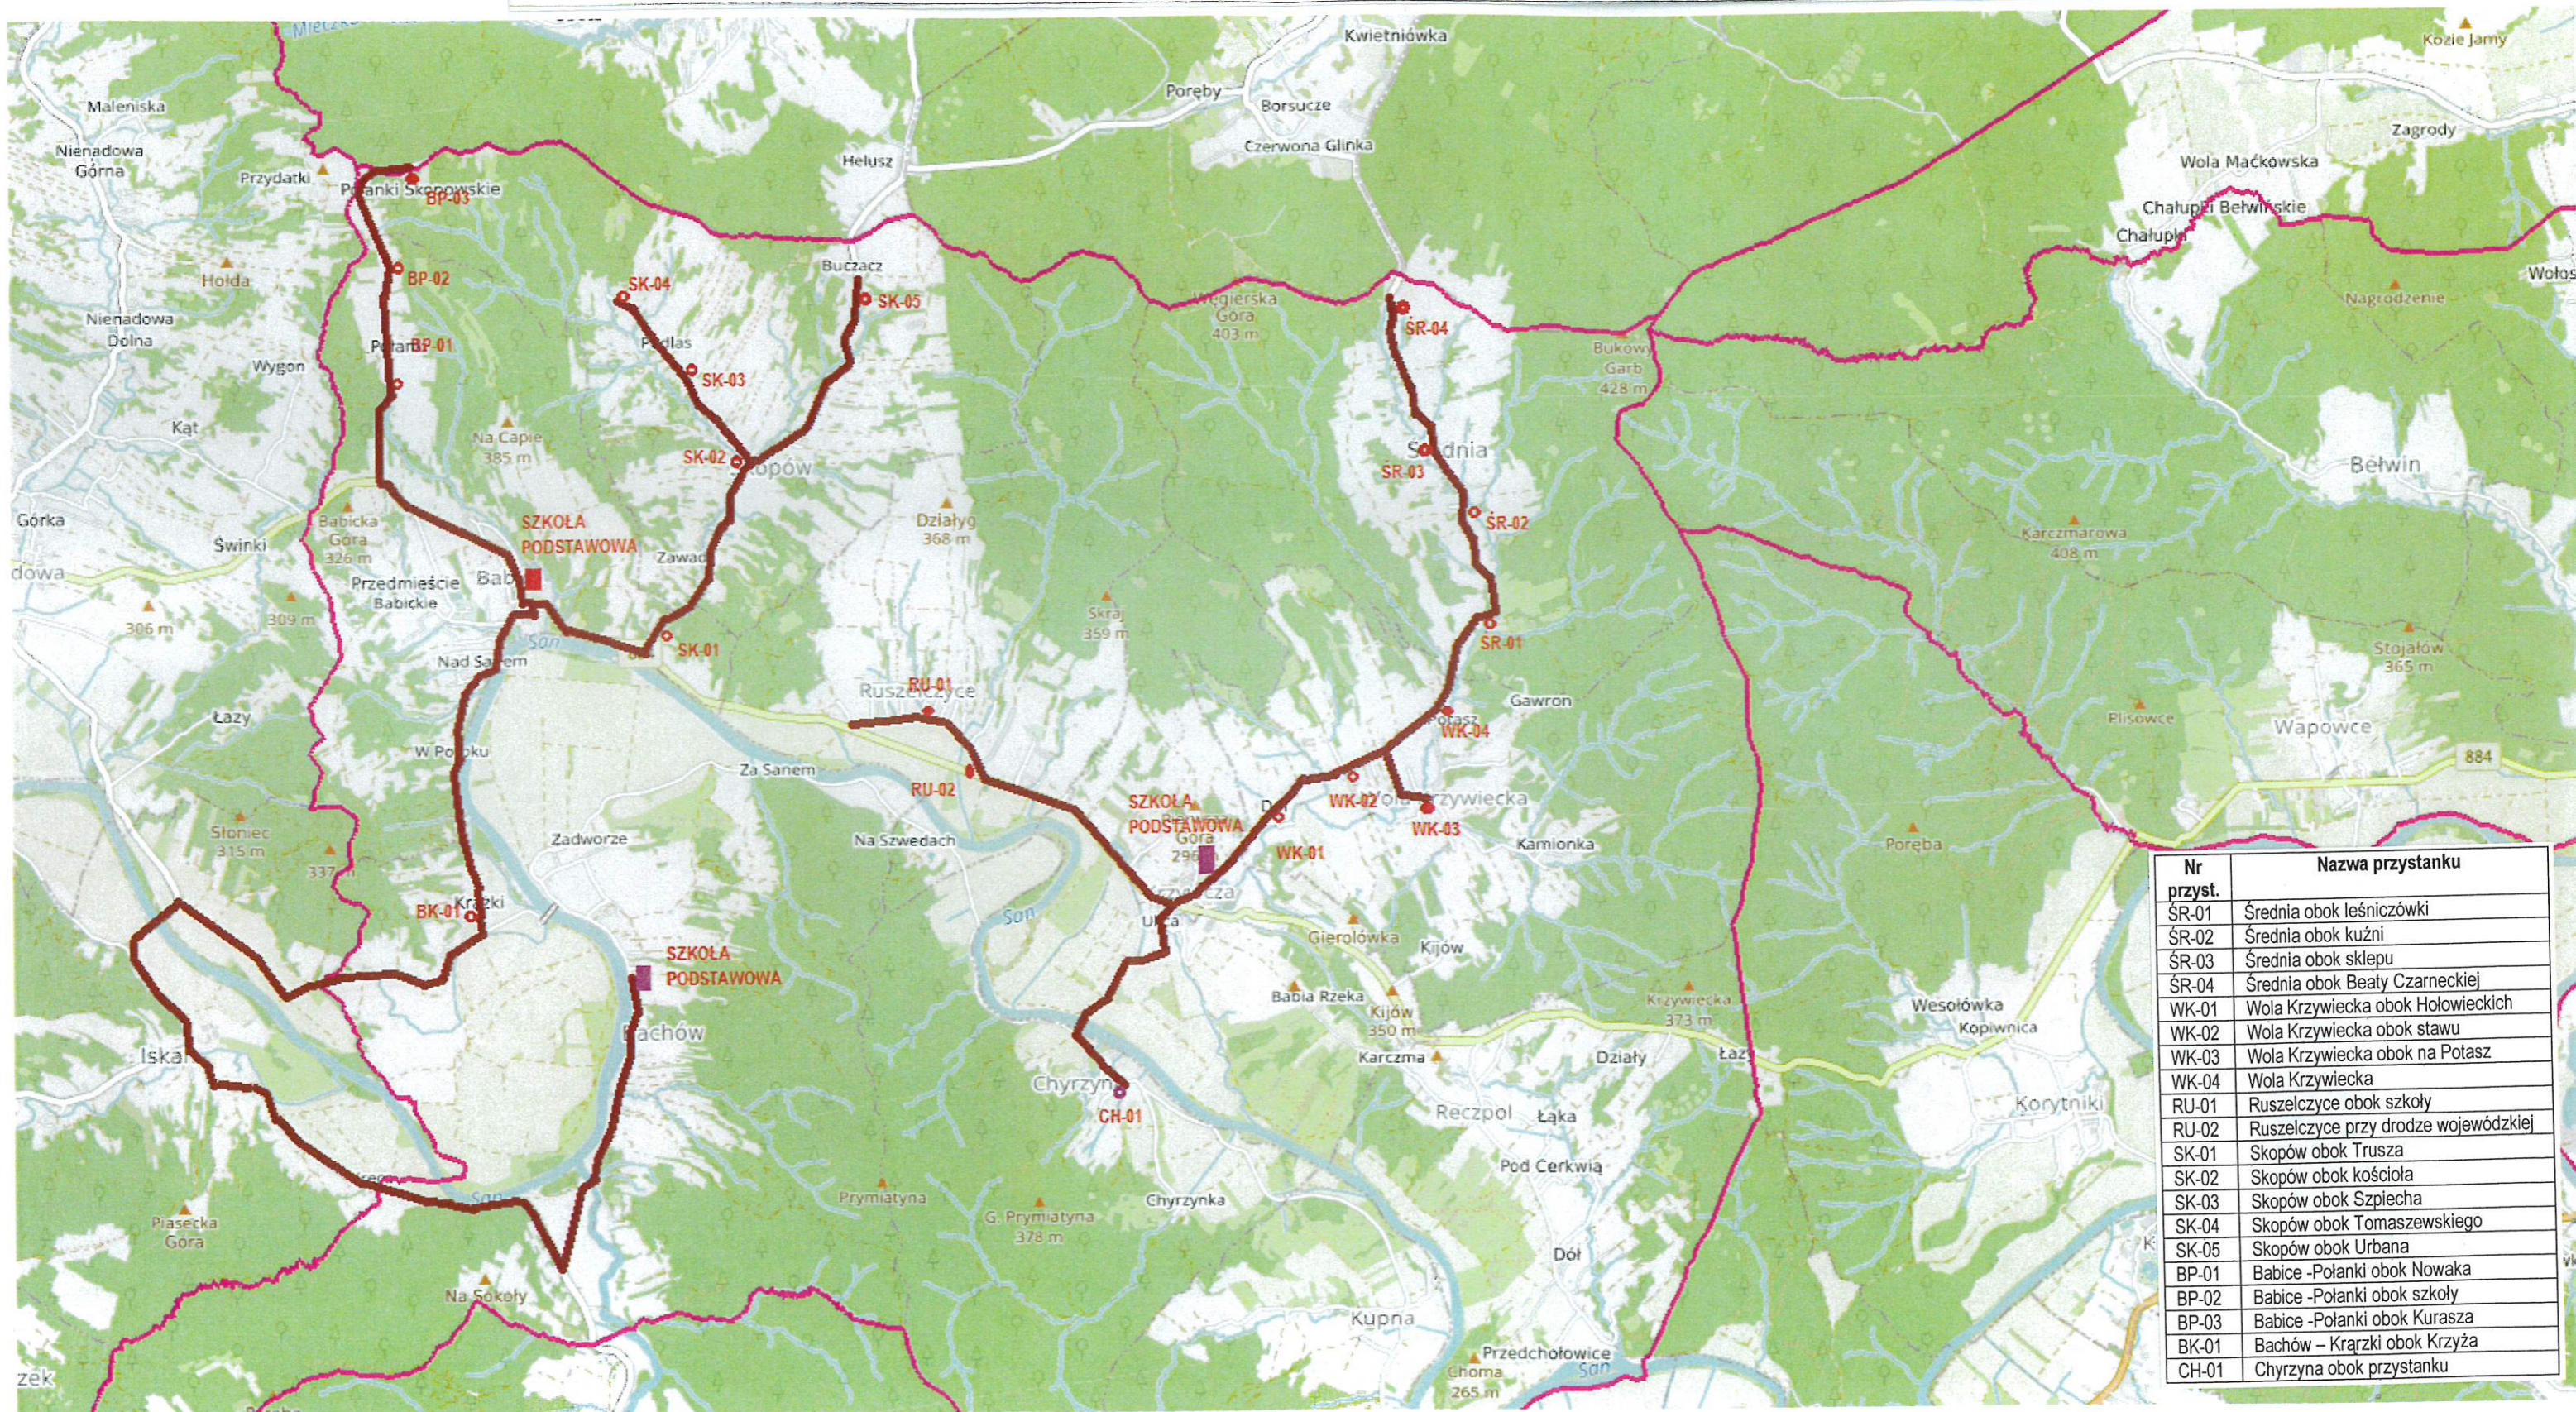

SCHEMATYCZNA LOKALIZACJA TRAS I PRZYSTANKÓW AUTOBUSOWYCH DLA DZIECI I MŁODZIEŻY SZKOLNEJ NA TERENIE GMINY KRZYWCZA

Nr przyst.	Nazwa przystanku
ŚR-01	Średnia obok leśniczówki
ŚR-02	Średnia obok kuźni
ŚR-03	Średnia obok sklepu
ŚR-04	Średnia obok Beaty Czarnieckiej
WK-01	Wola Krzywiecka obok Hołowieckich
WK-02	Wola Krzywiecka obok stawu
WK-03	Wola Krzywiecka obok na Potasz
WK-04	Wola Krzywiecka
RU-01	Ruszelczyce obok szkoły
RU-02	Ruszelczyce przy drodze wojewódzkiej
SK-01	Skopów obok Trusza
SK-02	Skopów obok kościoła
SK-03	Skopów obok Szpiecha
SK-04	Skopów obok Tomaszewskiego
SK-05	Skopów obok Urbana
BP-01	Babice -Polanki obok Nowaka
BP-02	Babice -Polanki obok szkoły
BP-03	Babice -Polanki obok Kurasza
BK-01	Bachów - Krąrzki obok Krzyża
CH-01	Chyrzyna obok przystanku