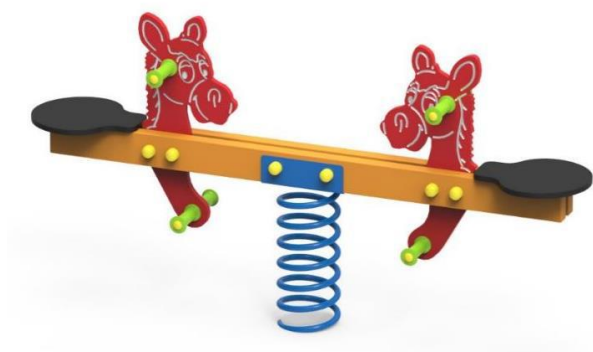

**Elementy wyposażenia placów zabaw w m-ci Ruszelczyce.**

Huśtawka ważka podwójna - metal hope szt. 1

Bujak konik szt. 1

Karuzela krzyżowa A – metal szt. 1

Piaskownica zasuwana standard szt. 1

Stół z ławkami z oparciem – metal szt. 1

## Elementy wyposażenia placów zabaw w m-ci Skopów.

Huśtawka wagowa standard szt. 1

Bujak szt. 1

Ławka z oparciem szt. 1

Regulamin szt. 1

Kosz na śmieci szt. 1

Huśtawka podwójna i bocianie gniazdo jungle szt. 1