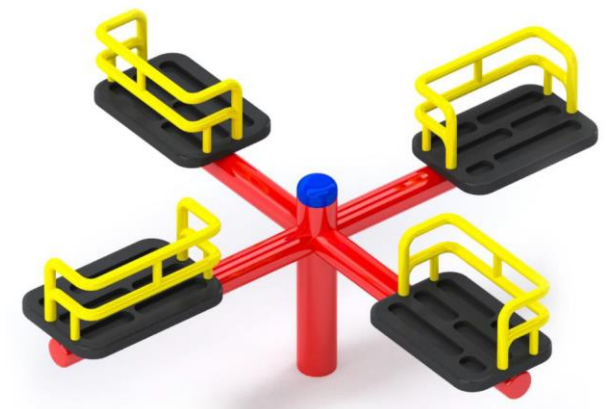

**Elementy wyposażenia placów zabaw w m-ci Ruszelczyce.**

Huśtawka ważka podwójna - metal hope szt. 1

Bujak konik szt. 1

Karuzela krzyżowa A – metal szt. 1

Piaskownica zasuwana standard szt. 1

Stół z ławkami z oparciem – metal szt. 1

Regulamin szt. 1

Kosz na śmieci szt. 1

Huśtawka podwójna - metal szt. 1

Zestaw zabawowy kpl. 1

## Elementy wyposażenia placów zabaw w m-ci Skopów.

Huśtawka wagowa standard szt. 1

Bujak szt. 1

Ławka z oparciem szt. 1

Regulamin szt. 1

Kosz na śmieci szt. 1

Huśtawka podwójna i bocianie gniazdo jungle szt. 1

Zestaw zabawowy premium kpl. 1

Karuzela szt. 1