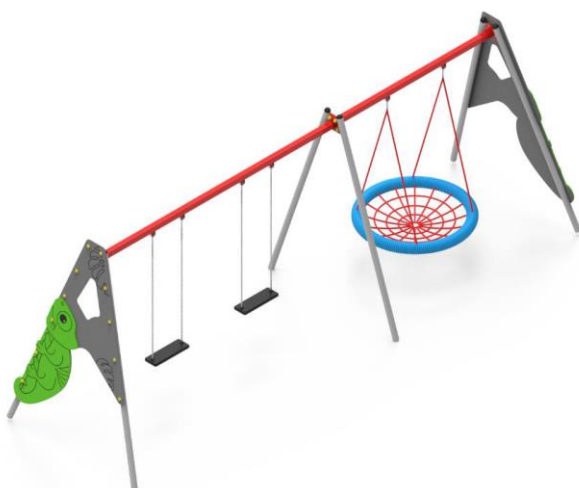

**Elementy wyposażenia placów zabaw w m-ci Ruszelczyce.**

Huśtawka ważka podwójna - metal hope szt. 1

Bujak konik szt. 1

Karuzela krzyżowa A – metal szt. 1

Piaskownica zasuwana standard szt. 1

Stół z ławkami z oparciem – metal szt. 1

## Elementy wyposażenia placów zabaw w m-ci Skopów.

Huśtawka wagowa standard szt. 1

Bujak szt. 1

Ławka z oparciem szt. 1

Regulamin szt. 1

Kosz na śmieci szt. 1

Huśtawka podwójna i bocianie gniazdo jungle szt. 1

Zestaw zabawowy premium kpl. 1

Karuzela szt. 1