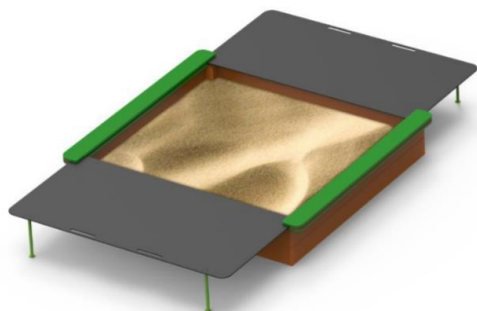

**Elementy wyposażenia placów zabaw w m-ci Ruszelczyce.**

Huśtawka ważka podwójna - metal hope szt. 1

Bujak konik szt. 1

Karuzela krzyżowa A – metal szt. 1

Piaskownica zasuwana standard szt. 1

Stół z ławkami z oparciem – metal szt. 1

## Elementy wyposażenia placów zabaw w m-ci Skopów.

Huśtawka wagowa standard szt. 1

Bujak szt. 1

Ławka z oparciem szt. 1

Regulamin szt. 1

Kosz na śmieci szt. 1

Huśtawka podwójna i bocianie gniazdo jungle szt. 1

Zestaw zabawowy premium kpl. 1

Karuzela szt. 1