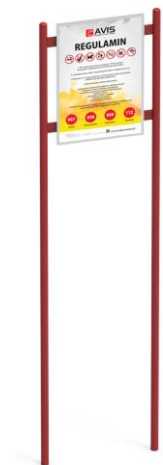

**Elementy wyposażenia placów zabaw w m-ci Ruszelczyce.**

Huśtawka ważka podwójna - metal hope szt. 1

Bujak konik szt. 1

Karuzela krzyżowa A – metal szt. 1

Piaskownica zasuwana standard szt. 1

Stół z ławkami z oparciem – metal szt. 1

## Elementy wyposażenia placów zabaw w m-ci Skopów.

Huśtawka wagowa standard szt. 1

Bujak szt. 1

Ławka z oparciem szt. 1

Regulamin szt. 1

Kosz na śmieci szt. 1

Huśtawka podwójna i bocianie gniazdo jungle szt. 1