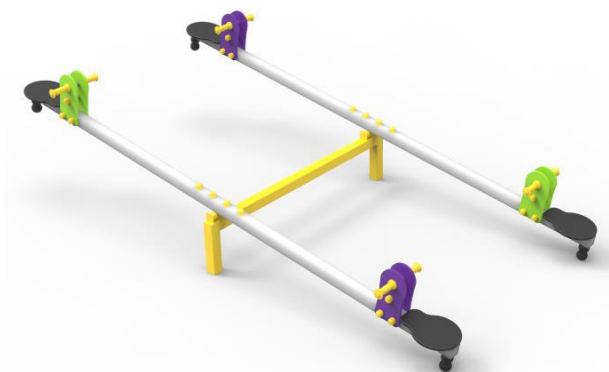

**Elementy wyposażenia placów zabaw w m-ci Ruszelczyce.**

Huśtawka ważka podwójna - metal hope szt. 1

Bujak konik szt. 1

Karuzela krzyżowa A – metal szt. 1

Piaskownica zasuwana standard szt. 1

Stół z ławkami z oparciem – metal szt. 1

Regulamin szt. 1

Kosz na śmieci szt. 1

Huśtawka podwójna - metal szt. 1

Zestaw zabawowy kpl. 1

## Elementy wyposażenia placów zabaw w m-ci Skopów.

Huśtawka wagowa standard szt. 1

Bujak szt. 1

Ławka z oparciem szt. 1

Regulamin szt. 1

Kosz na śmieci szt. 1

Huśtawka podwójna i bocianie gniazdo jungle szt. 1

Zestaw zabawowy premium kpl. 1

Karuzela szt. 1